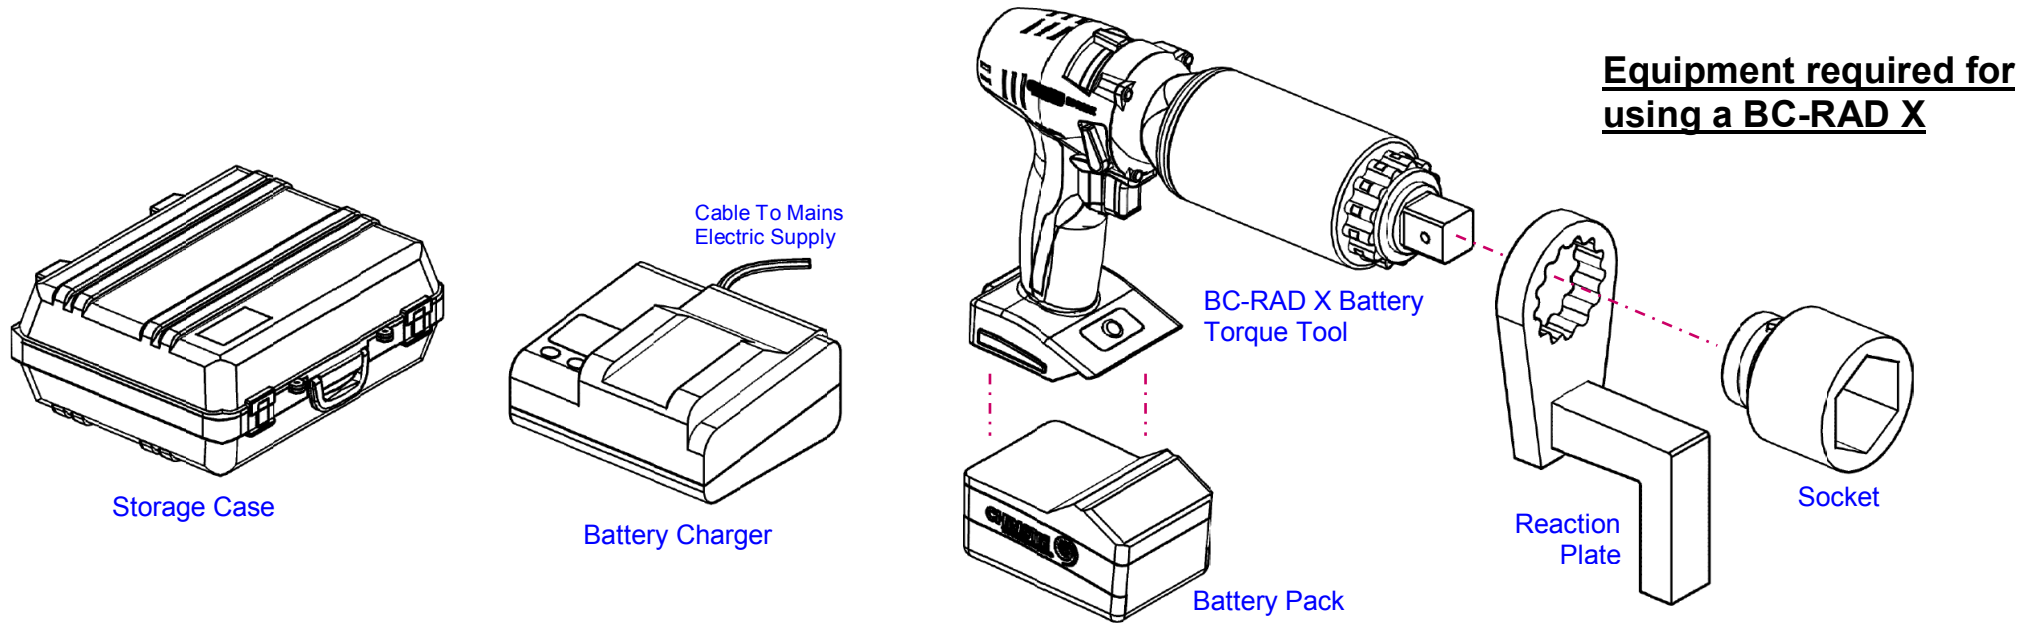

BC-RAD X Battery Torque Tool

Optional Extras